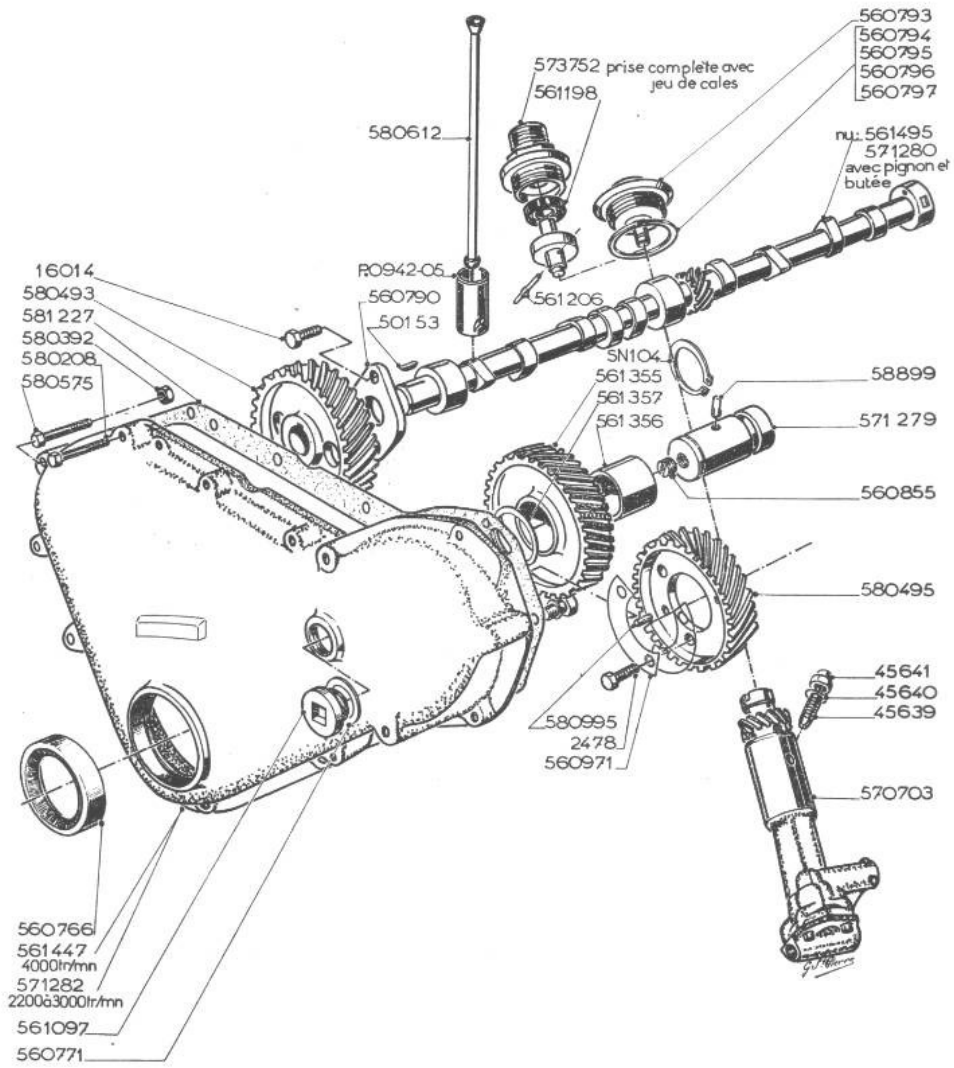

JUILLET 1964

CATALOGUE DE PIÈCES DÉTACHÉES

MOTEURS INDENOR "X4"

TYPE XDP 4-85

COMPAGNIE GÉNÉRALE DE MOTEURS

SOCIÉTÉ ANONYME AU CAPITAL DE 11.700.000 F

79, AVENUE DE LA GRANDE ARMÉE — PARIS-XVI*

Téléphone : PASSY 23-29, (10 lignes groupées) Adresse Télégraphique : COGEMOT PARIS
Registre du Commerce : SEINE 54 B 6271

Réf. 6413

A

CARTER MOTEUR - BLOC CYLINDRE

B

VILEBREQUIN - LIGNE D'ARBRE - EMBIELLAGE

C

CULASSE - INJECTEURS

D

ADMISSION · ÉCHAPPEMENT

ARBRE A CAMES - CARTER DE DISTRIBUTION

F

POMPE A EAU - VENTILATEUR

POMPES D'INJECTION

H

EPURATEUR D'HUILE - FILTRES A COMBUSTIBLE