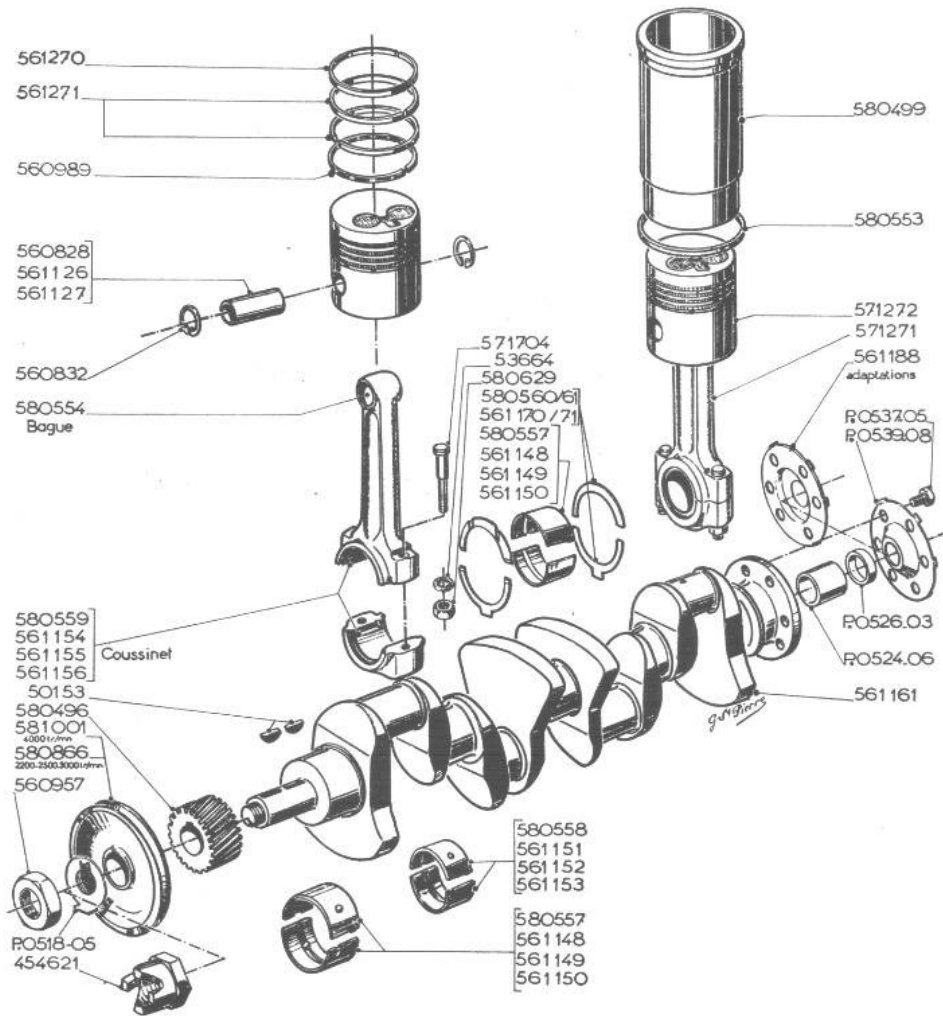

JUILLET 1964

CATALOGUE DE PIÈCES DÉTACHÉES

MOTEURS INDENOR "X4"

TYPE XDP 4-85

COMPAGNIE GÉNÉRALE DE MOTEURS

SOCIÉTÉ ANONYME AU CAPITAL DE 11.700.000 F

79, AVENUE DE LA GRANDE ARMÉE — PARIS-XVI*

Téléphone : PASSY 23-29, (10 lignes groupées) Adresse Télégraphique : COGEMOT PARIS
Registre du Commerce : SEINE 54 B 6271

Réf. 6413

A

CARTER MOTEUR - BLOC CYLINDRE

B

VILEBREQUIN - LIGNE D'ARBRE - EMBIELLAGE

C

CULASSE - INJECTEURS

D

ADMISSION · ÉCHAPPEMENT

ARBRE A CAMES - CARTER DE DISTRIBUTION

F

POMPE A EAU - VENTILATEUR

POMPES D'INJECTION

H

EPURATEUR D'HUILE - FILTRES A COMBUSTIBLE