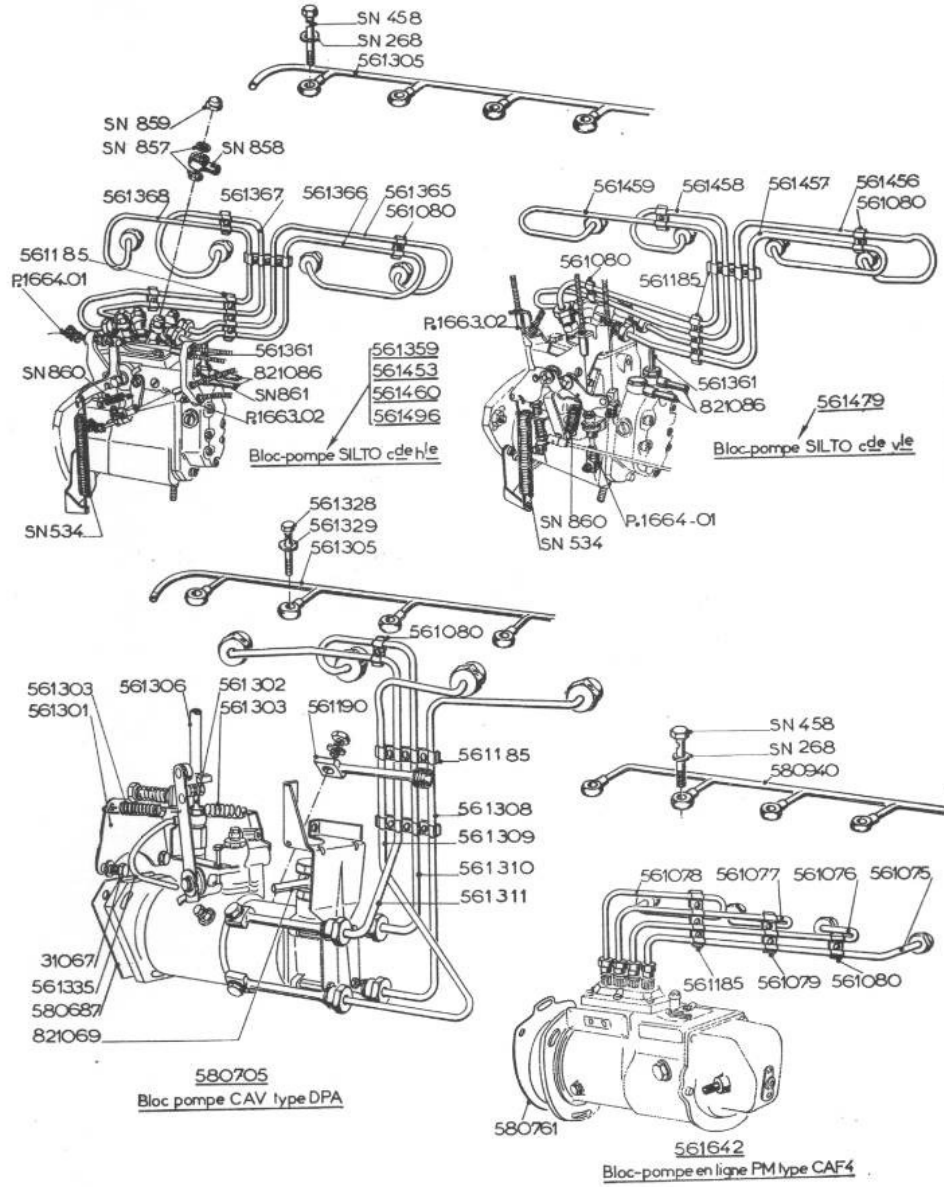

JUILLET 1964

CATALOGUE DE PIÈCES DÉTACHÉES

MOTEURS INDENOR "X4"

TYPE XDP 4-85

COMPAGNIE GÉNÉRALE DE MOTEURS

SOCIÉTÉ ANONYME AU CAPITAL DE 11.700.000 F

79, AVENUE DE LA GRANDE ARMÉE — PARIS-XVI*

Téléphone : PASSY 23-29, (10 lignes groupées) Adresse Télégraphique : COGEMOT PARIS
Registre du Commerce : SEINE 54 B 6271

Réf. 6413

A

CARTER MOTEUR - BLOC CYLINDRE

B

VILEBREQUIN - LIGNE D'ARBRE - EMBIELLAGE

C

CULASSE - INJECTEURS

D

ADMISSION · ÉCHAPPEMENT

ARBRE A CAMES - CARTER DE DISTRIBUTION

F

POMPE A EAU - VENTILATEUR

POMPES D'INJECTION

H

EPURATEUR D'HUILE - FILTRES A COMBUSTIBLE