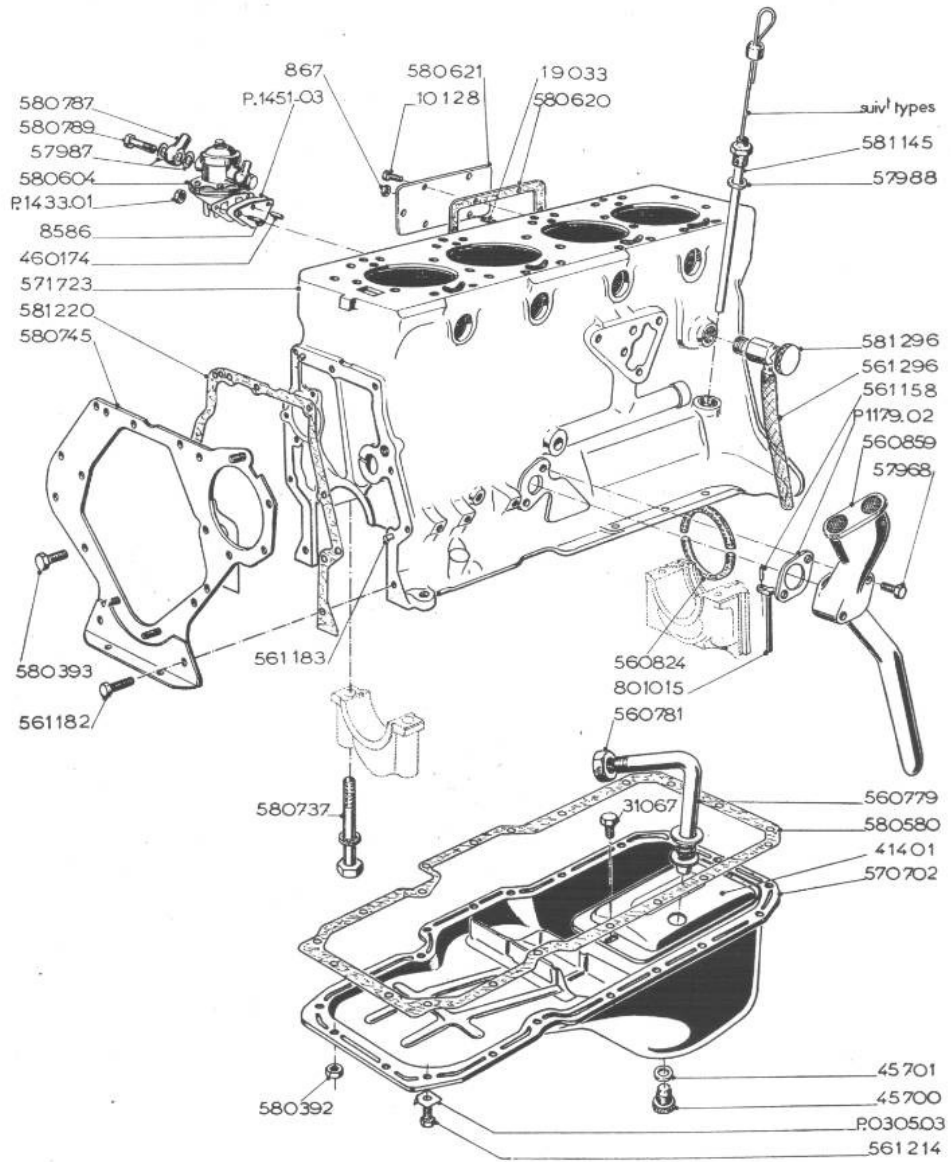

JUILLET 1964

CATALOGUE DE PIÈCES DÉTACHÉES

MOTEURS INDENOR "X4"

TYPE XDP 4-85

COMPAGNIE GÉNÉRALE DE MOTEURS

SOCIÉTÉ ANONYME AU CAPITAL DE 11.700.000 F

79, AVENUE DE LA GRANDE ARMÉE — PARIS-XVI*

Téléphone : PASSY 23-29, (10 lignes groupées) Adresse Télégraphique : COGEMOT PARIS
Registre du Commerce : SEINE 54 B 6271

Réf. 6413

A

CARTER MOTEUR - BLOC CYLINDRE

B

VILEBREQUIN - LIGNE D'ARBRE - EMBIELLAGE

C

CULASSE - INJECTEURS

D

ADMISSION · ÉCHAPPEMENT

ARBRE A CAMES - CARTER DE DISTRIBUTION

F

POMPE A EAU - VENTILATEUR

POMPES D'INJECTION

H

EPURATEUR D'HUILE - FILTRES A COMBUSTIBLE